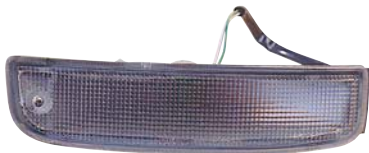

20PCS 1.82CFT

212-1951-A/U

TAIL LAMP

R 81550-95J10

L 81560-95J10

10PCS 3.6CFT

212-1951PXA-VCE

TAIL LAMP