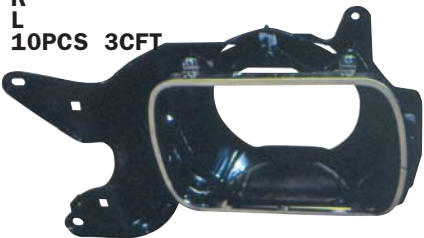

212-1951-A
U
TAIL LAMP
R 81550-95J10
L 81560-95J10
10PCS 3.6CFT

212-1951-1A
1U
TAIL LAMP
R 81550-95J11
L 81560-95J11
10PCS 3.6CFT

212-1715

LIGHT HOUSING
R
L
10PCS 3CFT

212-2014-A/U

FOG LAMP
R 81210-26010
L 81220-26010
24PCS
4.06CFT