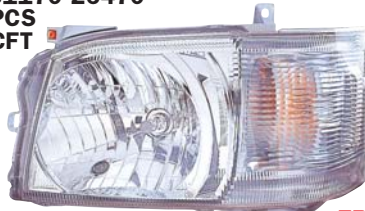

212-11H1-RD-EM

'06

HEAD LAMP

R 81130-26470

L 81170-26470

PCS

CFT

H4/WY21W/W5W

TBA